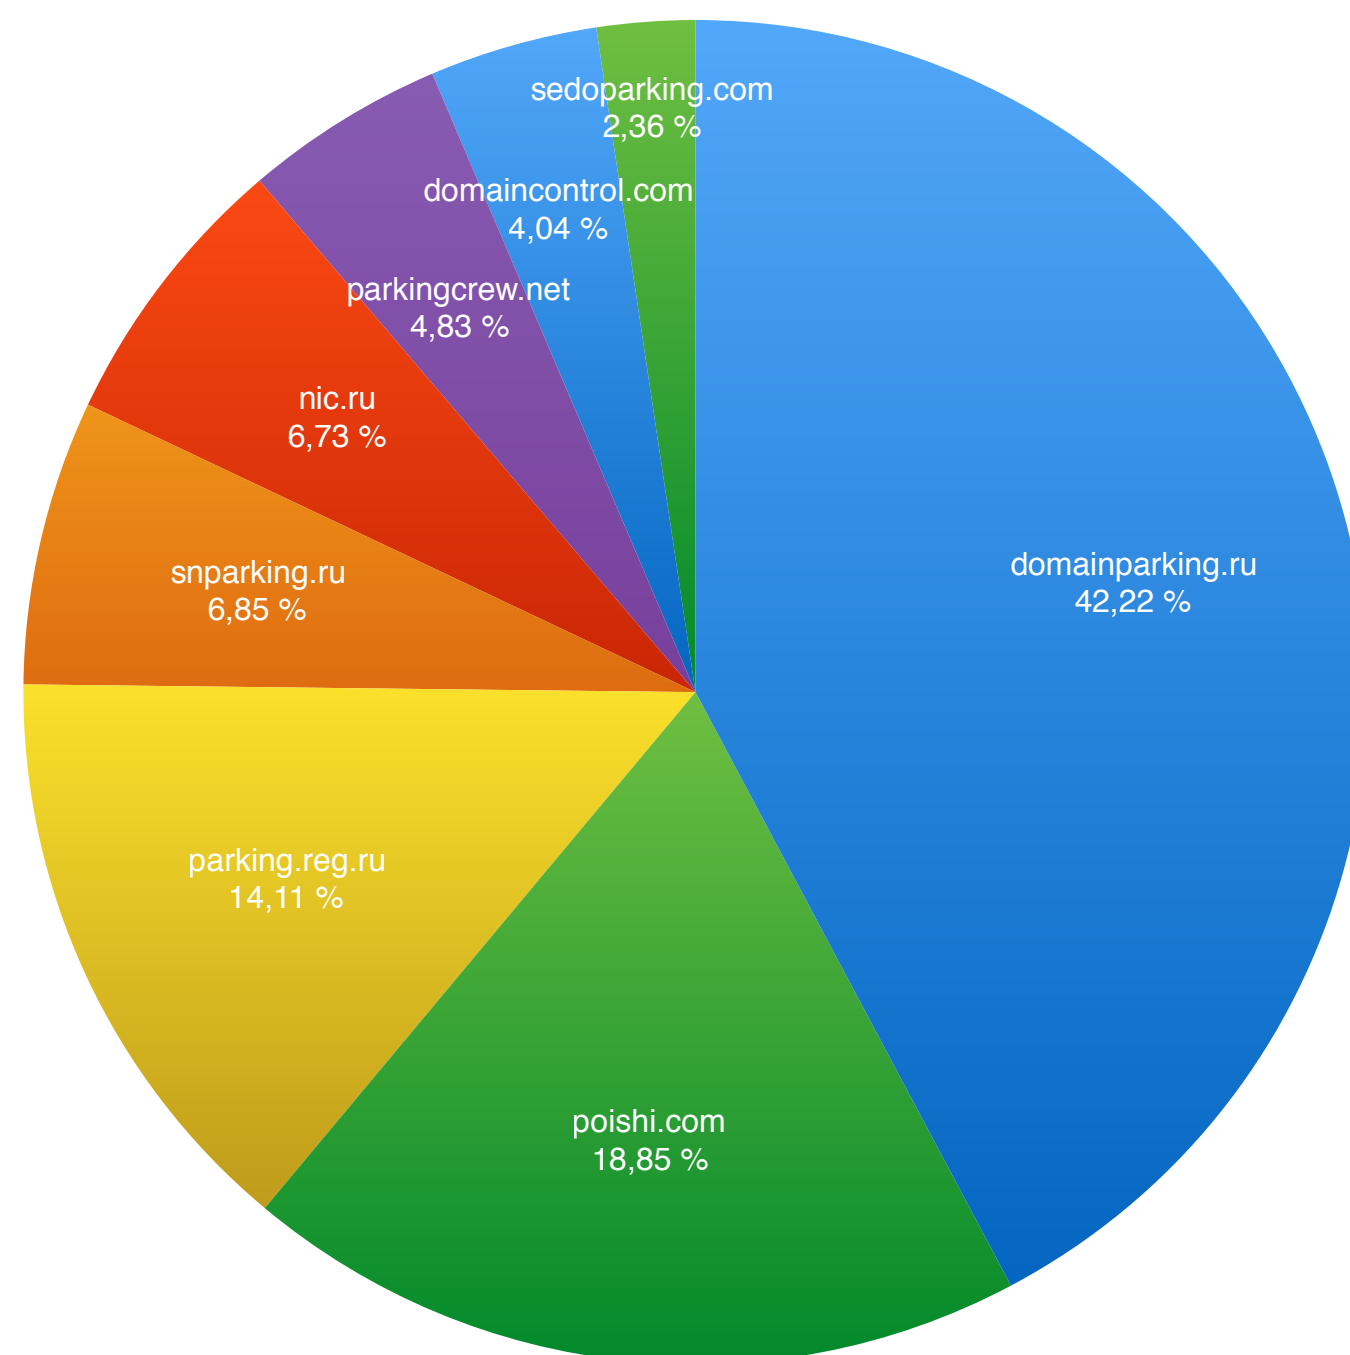

### Детали исследования

На диаграмме показано распределение долей парковочных площадок доменов в зоне .RU. Для исследования были взяты первые 8 парковочных площадок. Площадки с долей менее 1% доменов были удалены из рейтинга. Принадлежность площадки определялась на основе NS-серверов домена.

#### Детали исследования:

Дата: 29.08.2017  
Доменов исследовано: 5 548 223  
Всего доменов с определённой парковкой в отчёте: 300 296  
Источник: [www.base2b.com](http://www.base2b.com)

Паркинг	Доменов	%
domainparking.ru	124988	42.22
poishi.com	55786	18.85
parking.reg.ru	41774	14.11
snparking.ru	20278	6.85
nic.ru	19922	6.73
parkingcrew.net	14299	4.83
domaincontrol.com	11971	4.04
sedoparking.com	6990	2.36