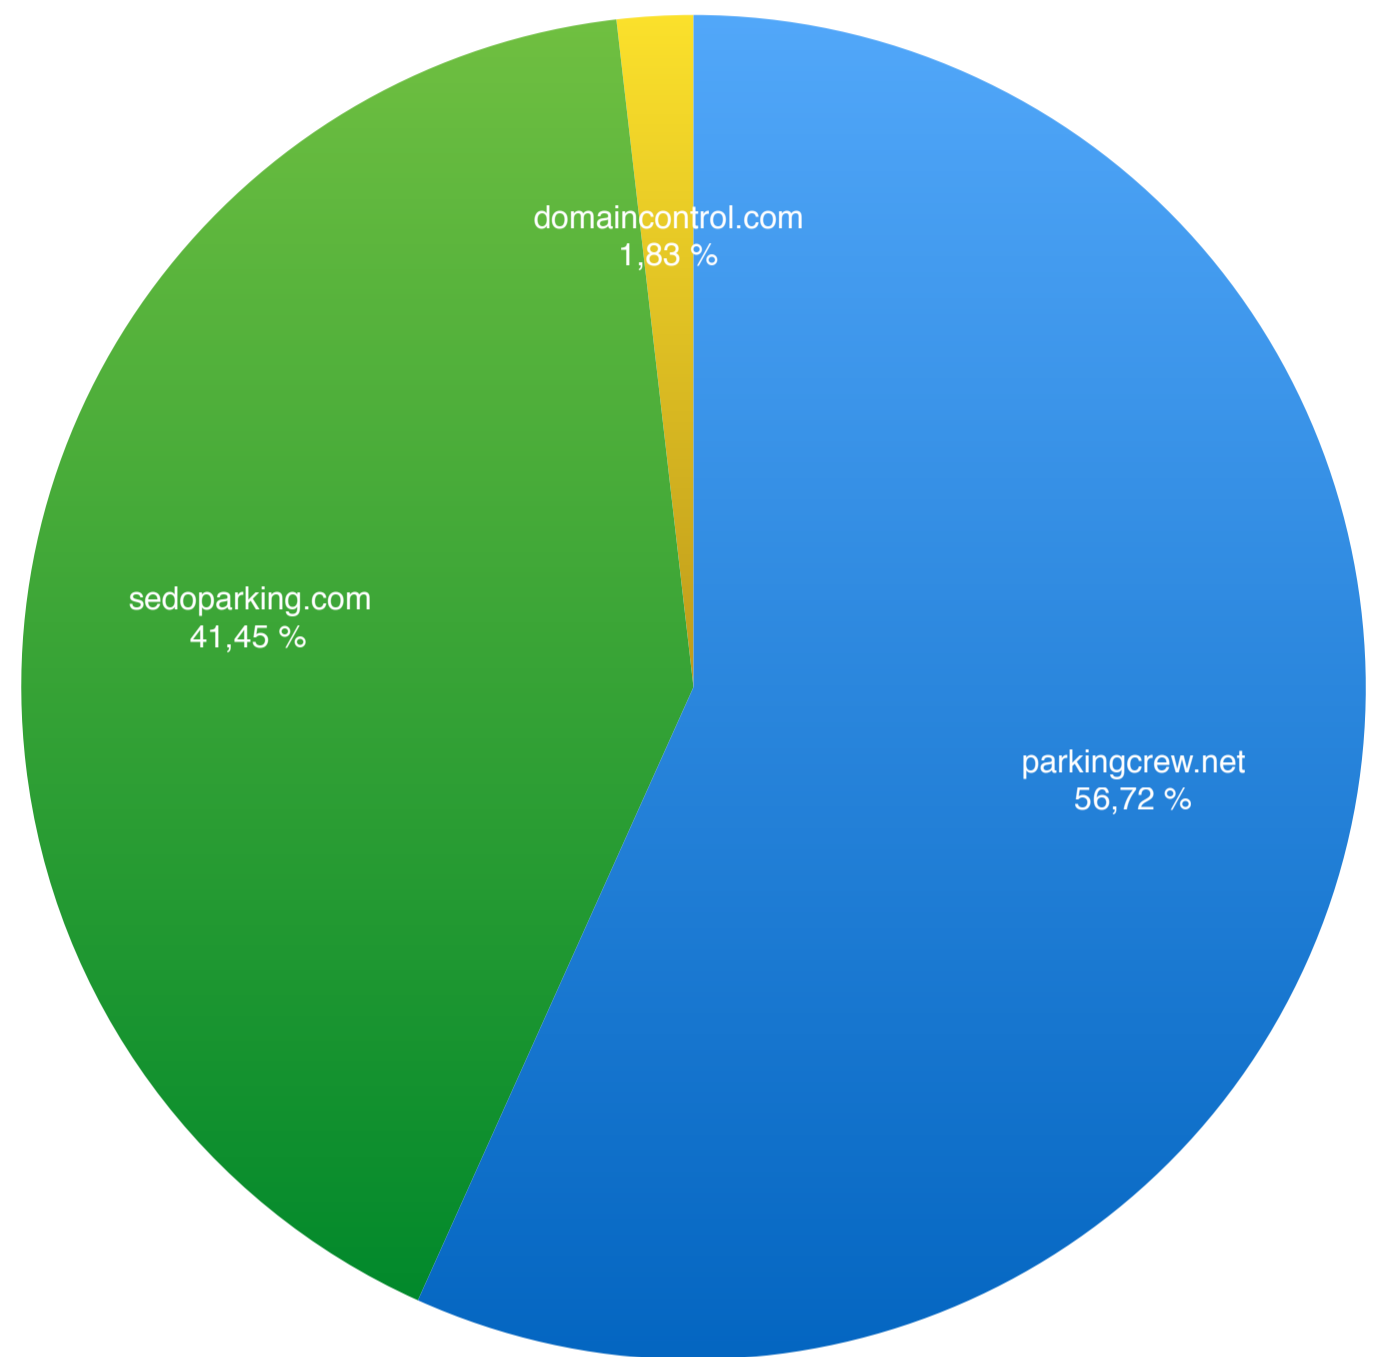

Распределение паркингов в зоне .DE

Детали исследования

На диаграмме показано распределение долей парковочных площадок доменов в зоне .DE. Для исследования были взяты первые 8 парковочных площадок. Площадки с долей менее 1% доменов были удалены из рейтинга. Принадлежность площадки определялась на основе NS-серверов домена.

Детали исследования:

Дата: 10.10.2017
Доменов исследовано: 9 824 799
Всего доменов с парковкой в отчёте: 615 980
Источник: www.base2b.com

Паркинг	Доменов	%
parkingcrew.net	349 399	56.72
sedoparking.com	255 302	41.45
domaincontrol.com	11 279	1.83