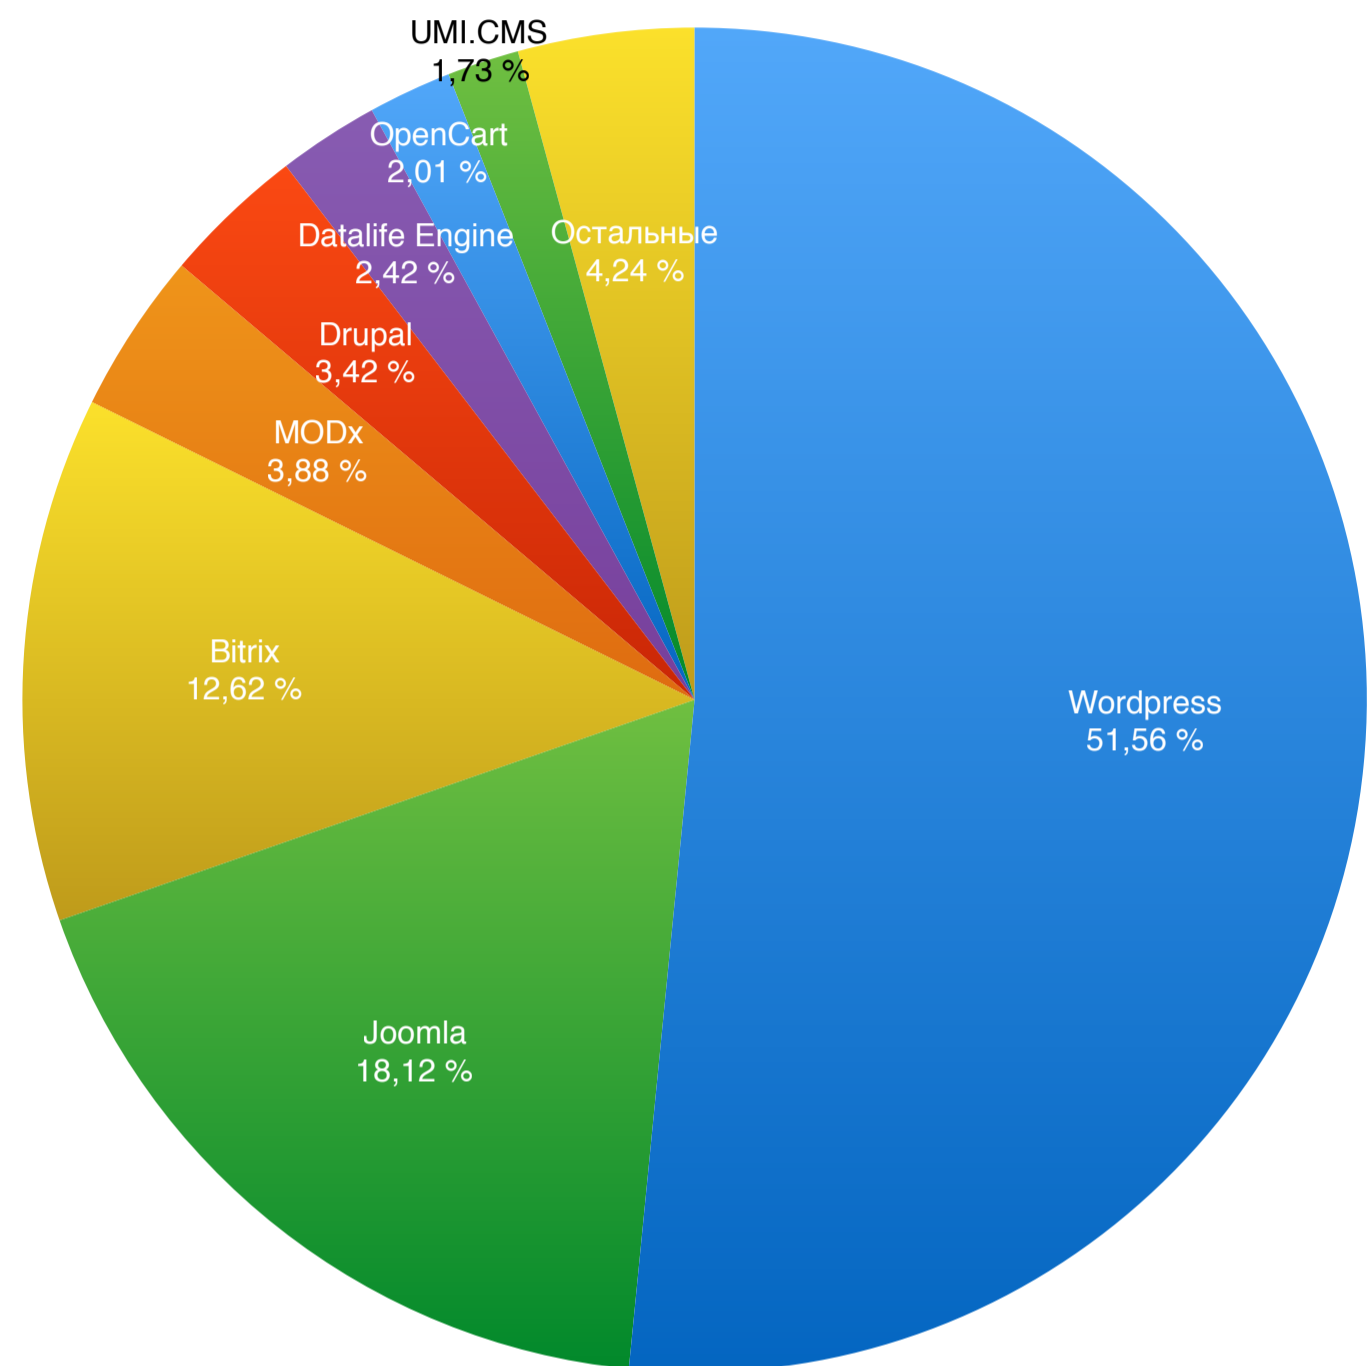

Распределение долей CMS в зоне .RU

Детали исследования

На графике показано распределение долей используемых систем управления контентом (CMS) среди доменов по зоне .RU. Для исследования было взято первые 8 CMS.

Детали исследования:

Дата: 31.07.2017
Доменов исследовано: 5 495 742
Всего доменов с CMS в отчёте: 815 427
Источник: www.base2b.com

CMS	Количество	%
Wordpress	420 439	51.56
Joomla	147 745	18.12
Bitrix	102 930	12.62
MODx	31 618	3.88
Drupal	27 906	3.42
Datalife Engine	19 767	2.42
OpenCart	16 368	2.01
UMI.CMS	14 108	1.73
Остальные	34 546	4.24