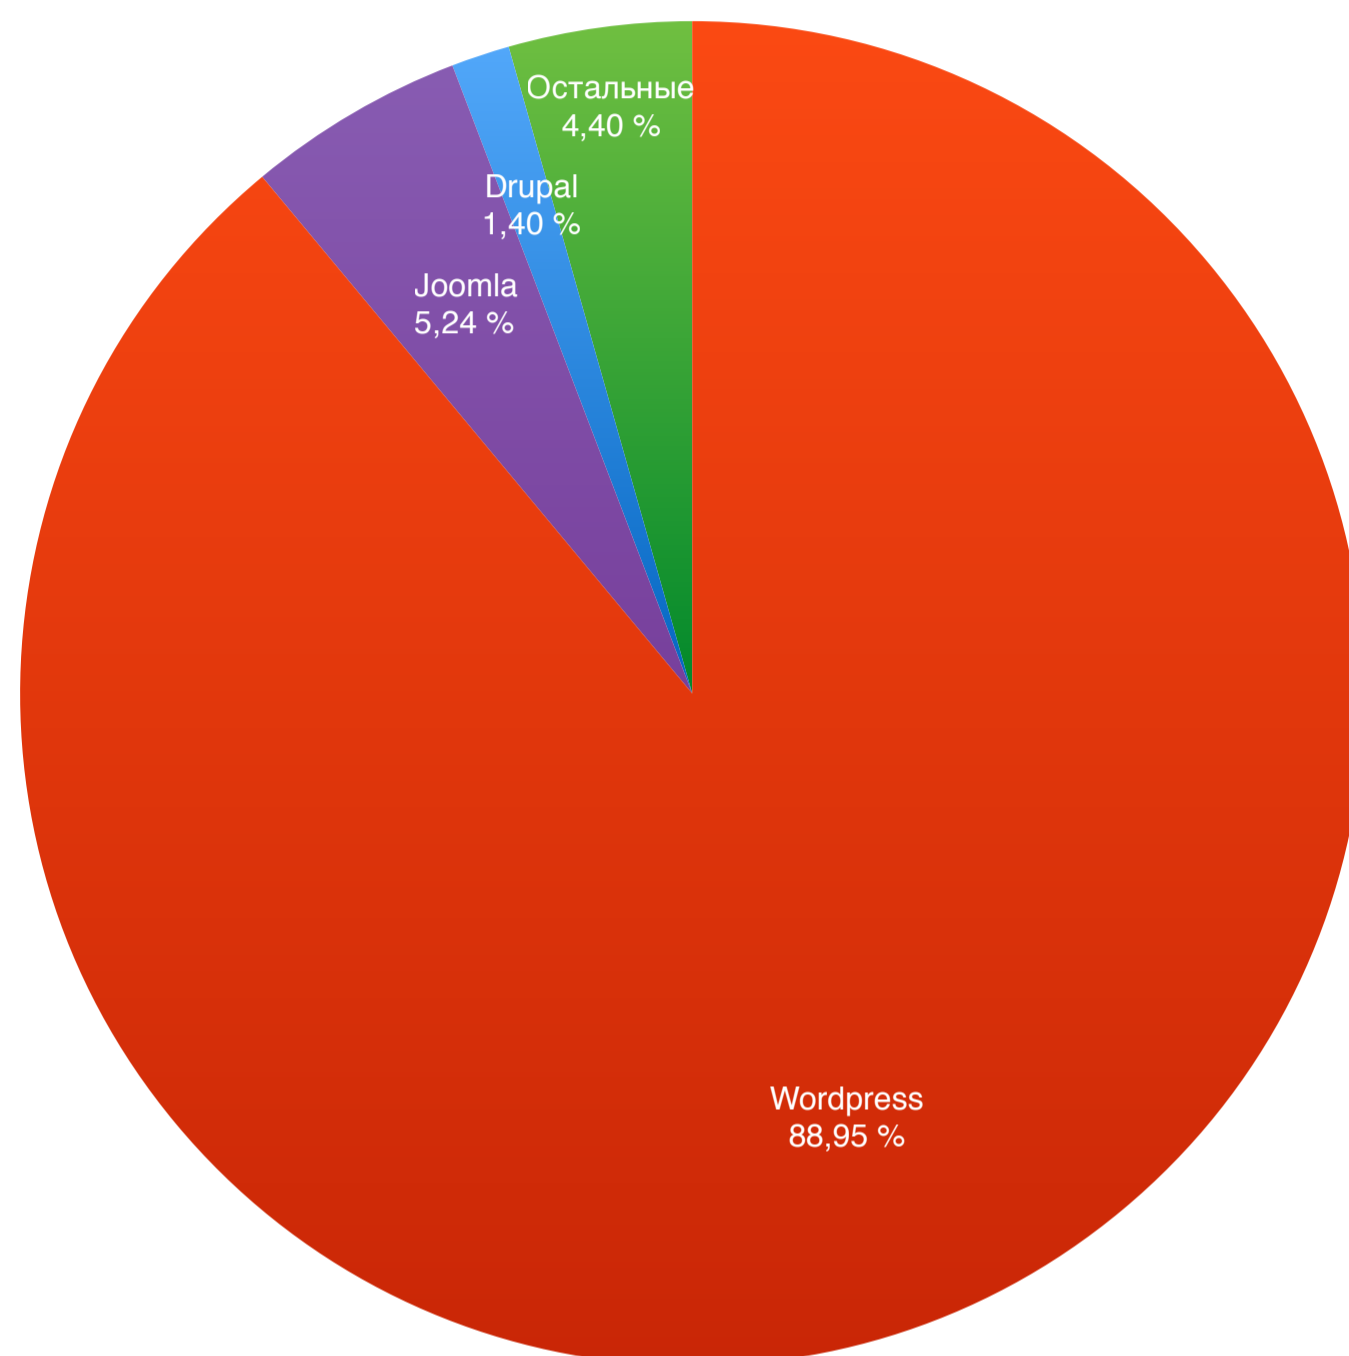

Распределение долей CMS в зоне .COM

Детали исследования

На графике показано распределение долей используемых систем управления контентом (CMS) среди доменов по зоне .COM. Для исследования было взято первые 3 CMS. Остальные CMS используются меньше 1% общей доли сайтов с обнаруженными CMS.

Детали исследования:

Дата: 22.08.2017
Доменов исследовано: 128 466 564
Всего доменов с CMS в отчёте: 9 007 395
Источник: www.base2b.com

CMS	Количество	%
Wordpress	8012077	88.95
Joomla	472165	5.24
Drupal	126548	1.4
Остальные	396605	4.4