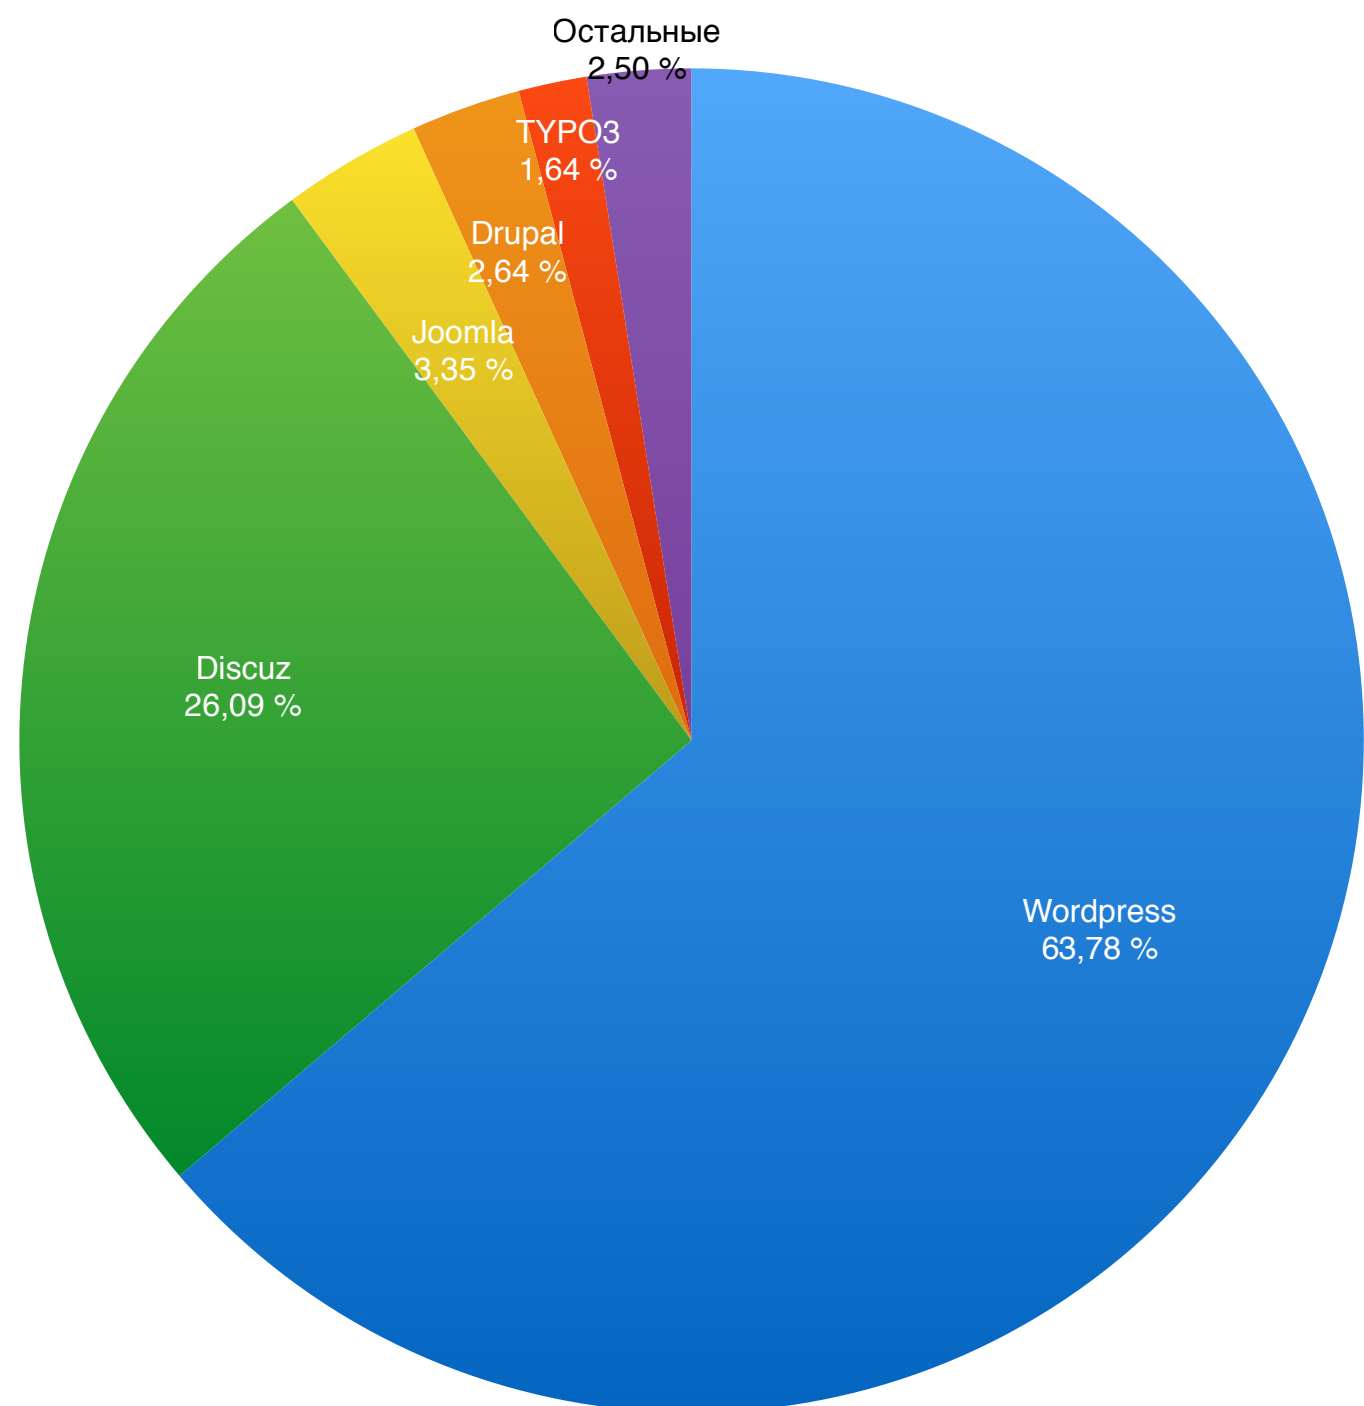

Распределение долей CMS в зоне .CN

Детали исследования

На графике показано распределение долей используемых систем управления контентом (CMS) среди доменов по зоне .CN. Для исследования было взято первые 5 CMS. Остальные CMS используются меньше 1% общей доли сайтов с обнаруженными CMS.

Детали исследования:

Дата: 29.10.2017
Доменов исследовано: 4 371 929
Всего доменов с CMS в отчёте: 18 830
Источник: www.base2b.com

CMS	Количество	%
Wordpress	12010	63.78
Discuz	4912	26.09
Joomla	630	3.35
Drupal	498	2.64
TYPO3	309	1.64
Остальные	471	2.5